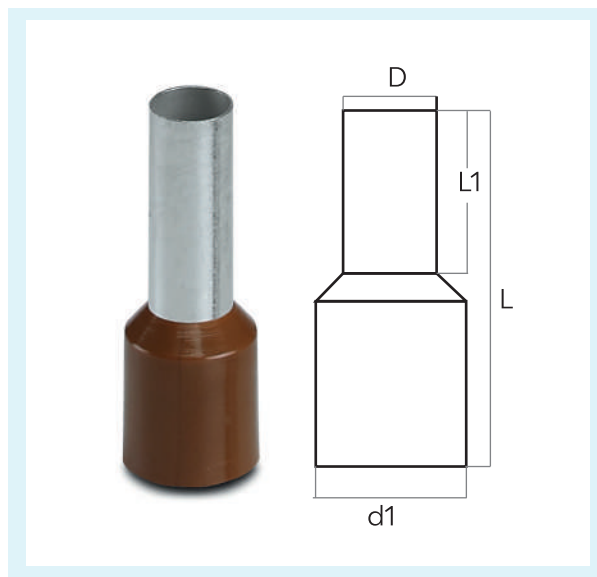

Наконечник для двух проводов

Сечение провода, мм²	Длина L, мм	Цвет		Артикул	Наименование	L	L1	D	d1	Количество в упаковке, шт
		Иллюстрация	Наименование							
0,5	8		белый	15300083	НШВИ 2x0,5-8-Б	15	8	1,5	3x5,2	1000
	10			15300084	НШВИ 2x0,5-10-Б	17	10	1,5	3x5,2	1000
0,75	8	 	синий серый серый	15300086	НШВИ 2x0,75-8-С	15	8	1,8	3,3x5,5	500
	8			15300085	НШВИ 2x0,75-8-СЕР	15	8	1,8	3,3x5,5	500
	10			15300087	НШВИ 2x0,75-10-СЕР	17	10	1,8	3,3x5,5	500
1	8		красный	15300088	НШВИ 2x1-8-К	15	8	2,05	4x6	500
	10			15300089	НШВИ 2x1-10-К	17	10	2,05	4x6	500
1,5	8		чёрный	15300091	НШВИ 2x1,5-8-Ч	16	8	2,3	4,2x7,2	500
	10			15300092	НШВИ 2x1,5-10-Ч	18	10	2,3	4,2x7,2	500
	12			15300093	НШВИ 2x1,5-12-Ч	20	12	2,3	4,2x7,2	500
2,5	10		синий	15300094	НШВИ 2x2,5-10-С	19	10	2,9	4,8x8,4	250
	12			15300096	НШВИ 2x2,5-14-С	22	12	2,9	4,8x8,4	250
4	12		серый	15300098	НШВИ 2x4-12-СЕР	23	12	3,8	5,7x9,6	200
6	14	 	черный желтый	15300100	НШВИ 2x6-14-Ч	25	14	4,9	7,7x10,8	100
	14			15300101	НШВИ 2x6-14-Ж	25	14	4,9	7,7x10,8	100
10	14	 	красный коричневый	15300102	НШВИ 2x10-14-К	27	14	6,5	8,6x13,8	50
	14			15300103	НШВИ 2x10-14-КЧ	27	14	6,5	8,6x13,8	50
16	16		синий	15300104	НШВИ 2x16-16-С	31	16	8,5	10,6x19,6	50

Наконечник для одного провода